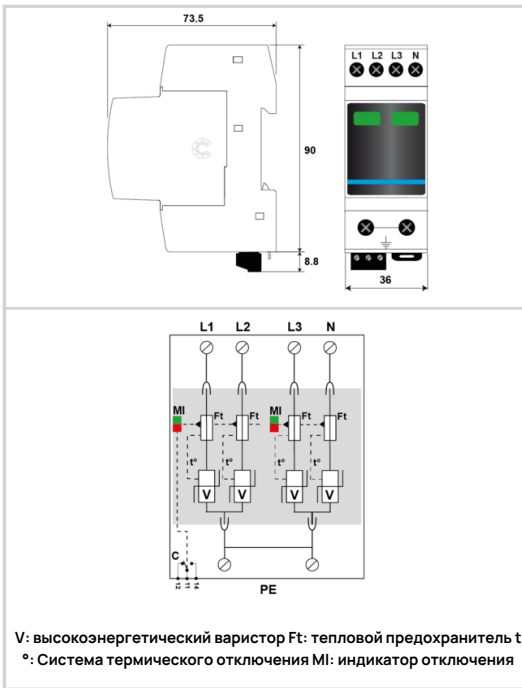

электрические характеристики	
Тип УЗИП (following IEC tests)	2 (или 3)
Сеть	230/400 В
Конфигурация нейтрали	TN
Макс. AC рабочее напряжение	Uc 275 Vac
Временное перенапряжение - 5 сек. (Without disconnection)	UT 335 В AC выдерживает
Временное перенапряжение - 120 мин. (Without disconnection or with safety disconnection)	UT 440 В AC отключение
Рабочий ток (Leakage current to Ground)	Ipe < 1 mA
Сопровождающий ток	If Отсутствует
Номинальный ток разряда (15 x 8/20 µs impulses)	In 5 кА
Макс. ток разряда (max. withstand @ 8/20 µs by pole)	Imax 15 кА
Максимальный ток разряда (max. total withstand @ 8/20 µs)	Imax Total 60 кА
Испытание комбинированной волной IEC 61643-11 (Class III test: 1.2/50µs - 8/20µs)	Uoc 10 kV
Режим(ы) защиты	L/PE
Уровень защиты N/PE (@ In (8/20µs))	Up N/PE 0.9 kV
Уровень защиты L/PE (@ In (8/20µs))	Up L/PE 0.9 kV
Допустимый ток короткого замыкания	Iscrc 10 000 A
механические характеристики	
Технология	Варистор
Конфигурация УЗИП	3- фазный+нейтраль
Подсоединение к сети	зажим под винт : 1.5-10 мм² (L/N) или 2.5-25 мм² (PE)
Формат	Корпус со сменными модулями
Монтаж	Симметричная DIN - рейка 35 мм (DIN 60715)
Материал корпуса	Термопластик UL94 V-0
Рабочая температура	Tu -40/+85°C
Уровень защиты	IP20
Действие защиты	Отключение
Индикатор отключения	2 механических индикатора
Модуль замены	MDAC15C-40-275
Дистанционная сигнализация отключения	выход на перекидной контакт
Электропроводка для удаленной сигнализации	1.5 мм² макс.
Макс. Напряжение / Ток для дистанционной сигнализации	250 V / 0.5 A (AC) / 30 V / 3 A (DC)
Размеры	см. схему
сопряженные устройства отключения	
Терморазмыкатель	внутренний
УЗО (если имеется)	Тип 'S' или замедленный
Плавкий предохранитель	20 A min. - 125 A max. - Type gG
Стандарты	
Соответствие стандартам	IEC 61643-11 / EN 61643-11 / UL1449 изд.4
Сертификация	KEMA / EAC
Артикул	
821610222	