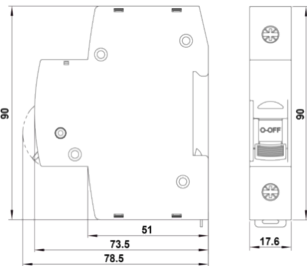

электрические характеристики		
Макс. АС рабочее напряжение	Uc	400 Vac
Номинальный ток разряда	In	20 kA
Макс. ток разряда	Imax	50 kA
Эквивалентный номинальный переменный ток		80 A
Отключающая способность		100 000 A
Остаточное напряжение	Up	< 1.2 kV @ 6 kV (1.2/50 μs)
механические характеристики		
Формат		Одноблочный съёмный корпус
Монтаж		Симметричная DIN - рейка 35 мм (EN 60715)
Рабочая температура	Tu	-40/+85°C
Уровень защиты		IP20
Размеры		см. схему
Вес		0.124 kg
Стандарты		
Соответствие стандартам		GB/T 18802.11 / IEC 61643-11 / NB/T-42150
Артикул		
801101		